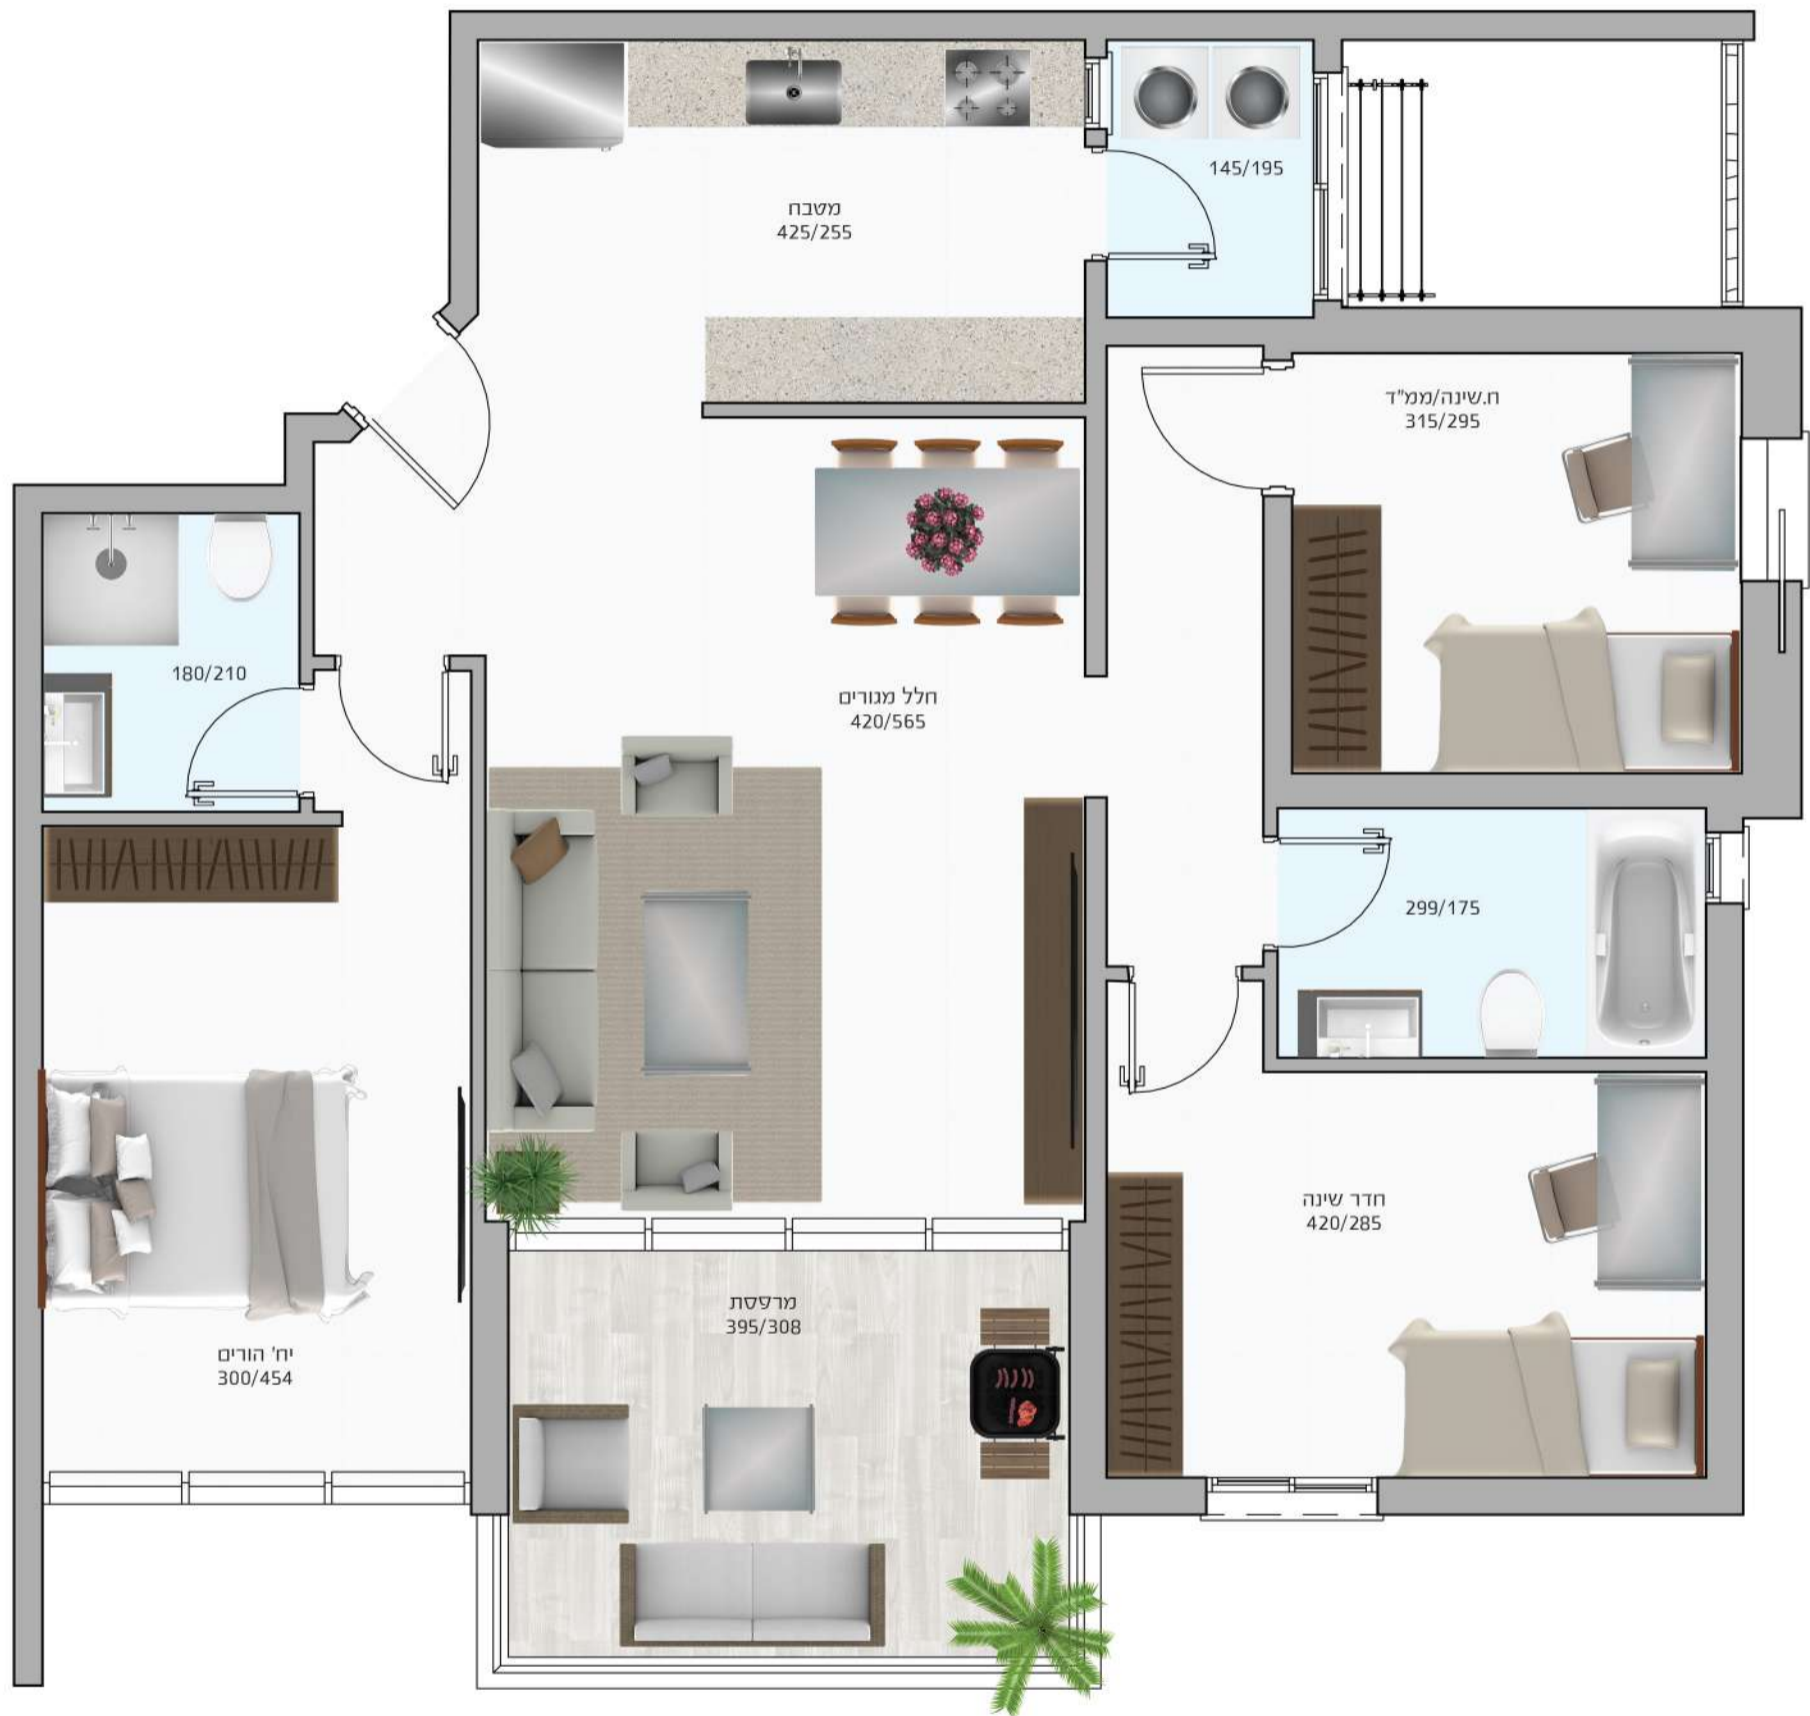

4 STARS - כ.כוכב הנגב

דירת 4 חד' - דגם-B4

שטח 106.01 מ"ר מרפסת 12.4 מ"ר

- התוכנית להמחשה בלבד.
- ייתכנו שינויים בתכנית עקב דרישת רשויות.
- התכנית המחייבת הינה תכנית המכר החתומה בחוזה המכר.
- המידות המופיעות בתכנית הן מידות בניה של קירות ובין הקירות ללא ציפויים (טיח, קרמיקה וכד').
- הריהוש לרבות המטבח והעמדת הכילים הסניטריים והשיש במטבח היו להמחשה ומידע בלבד.