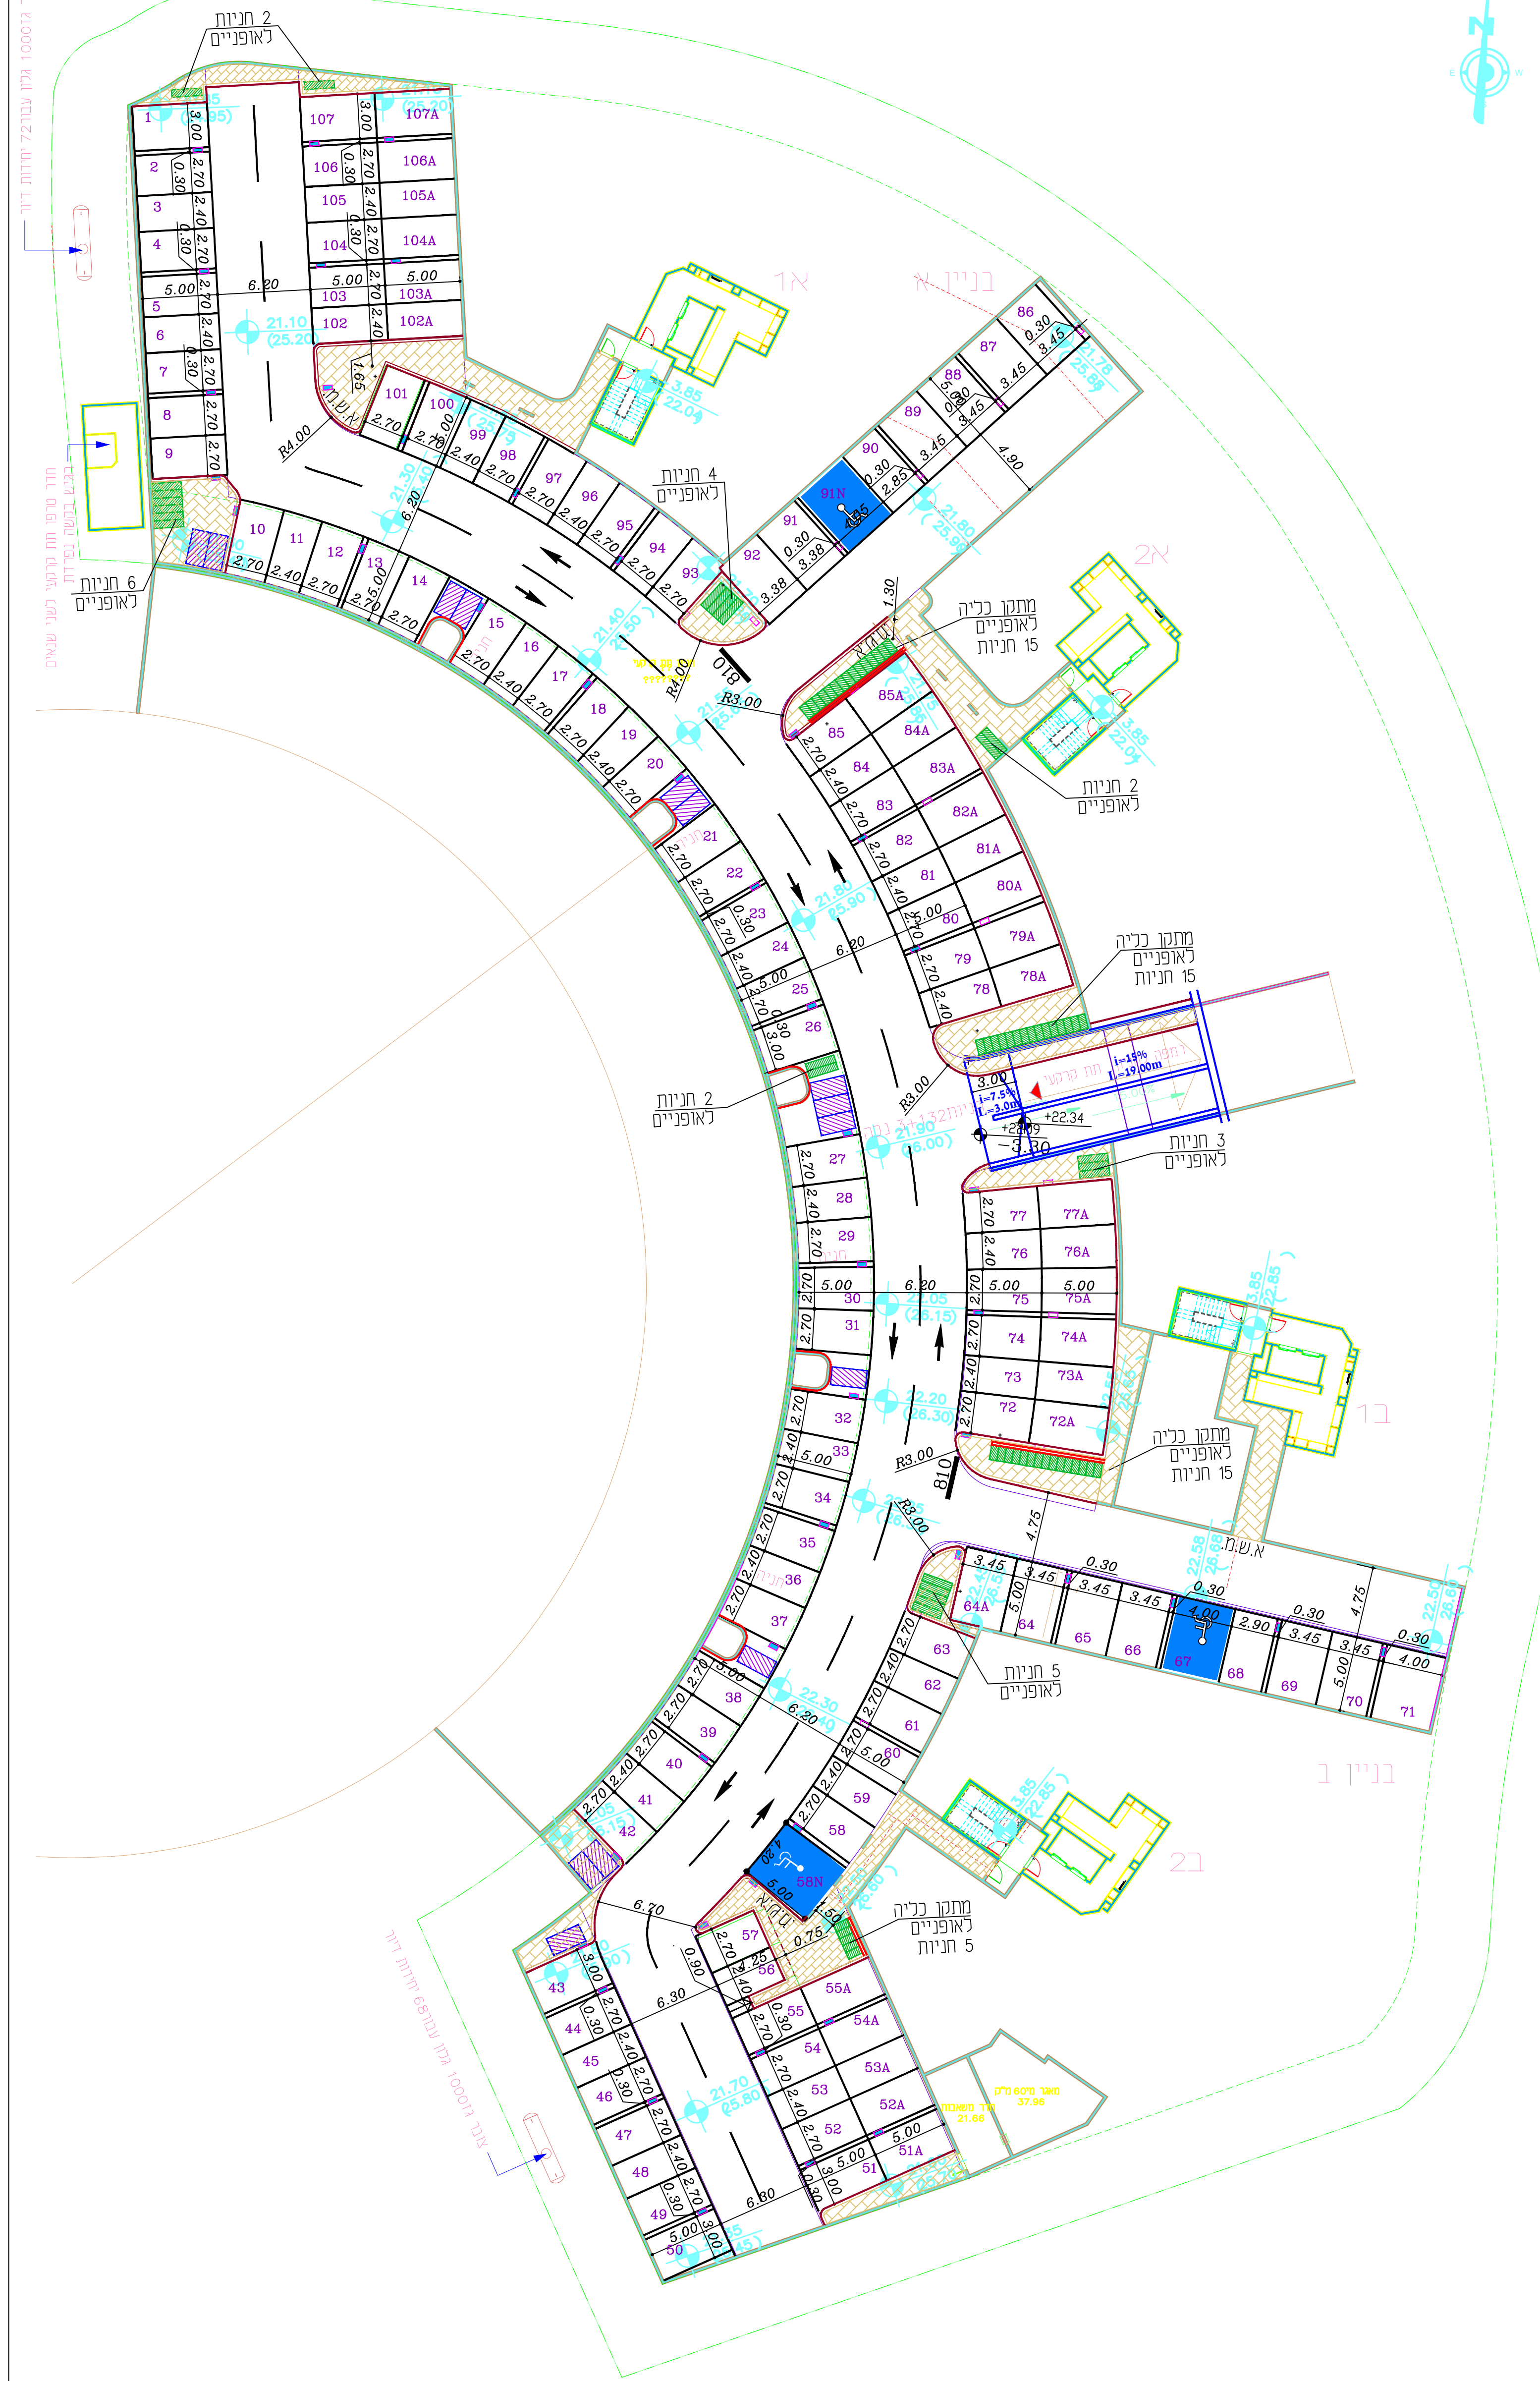

קומת מרתף 1-