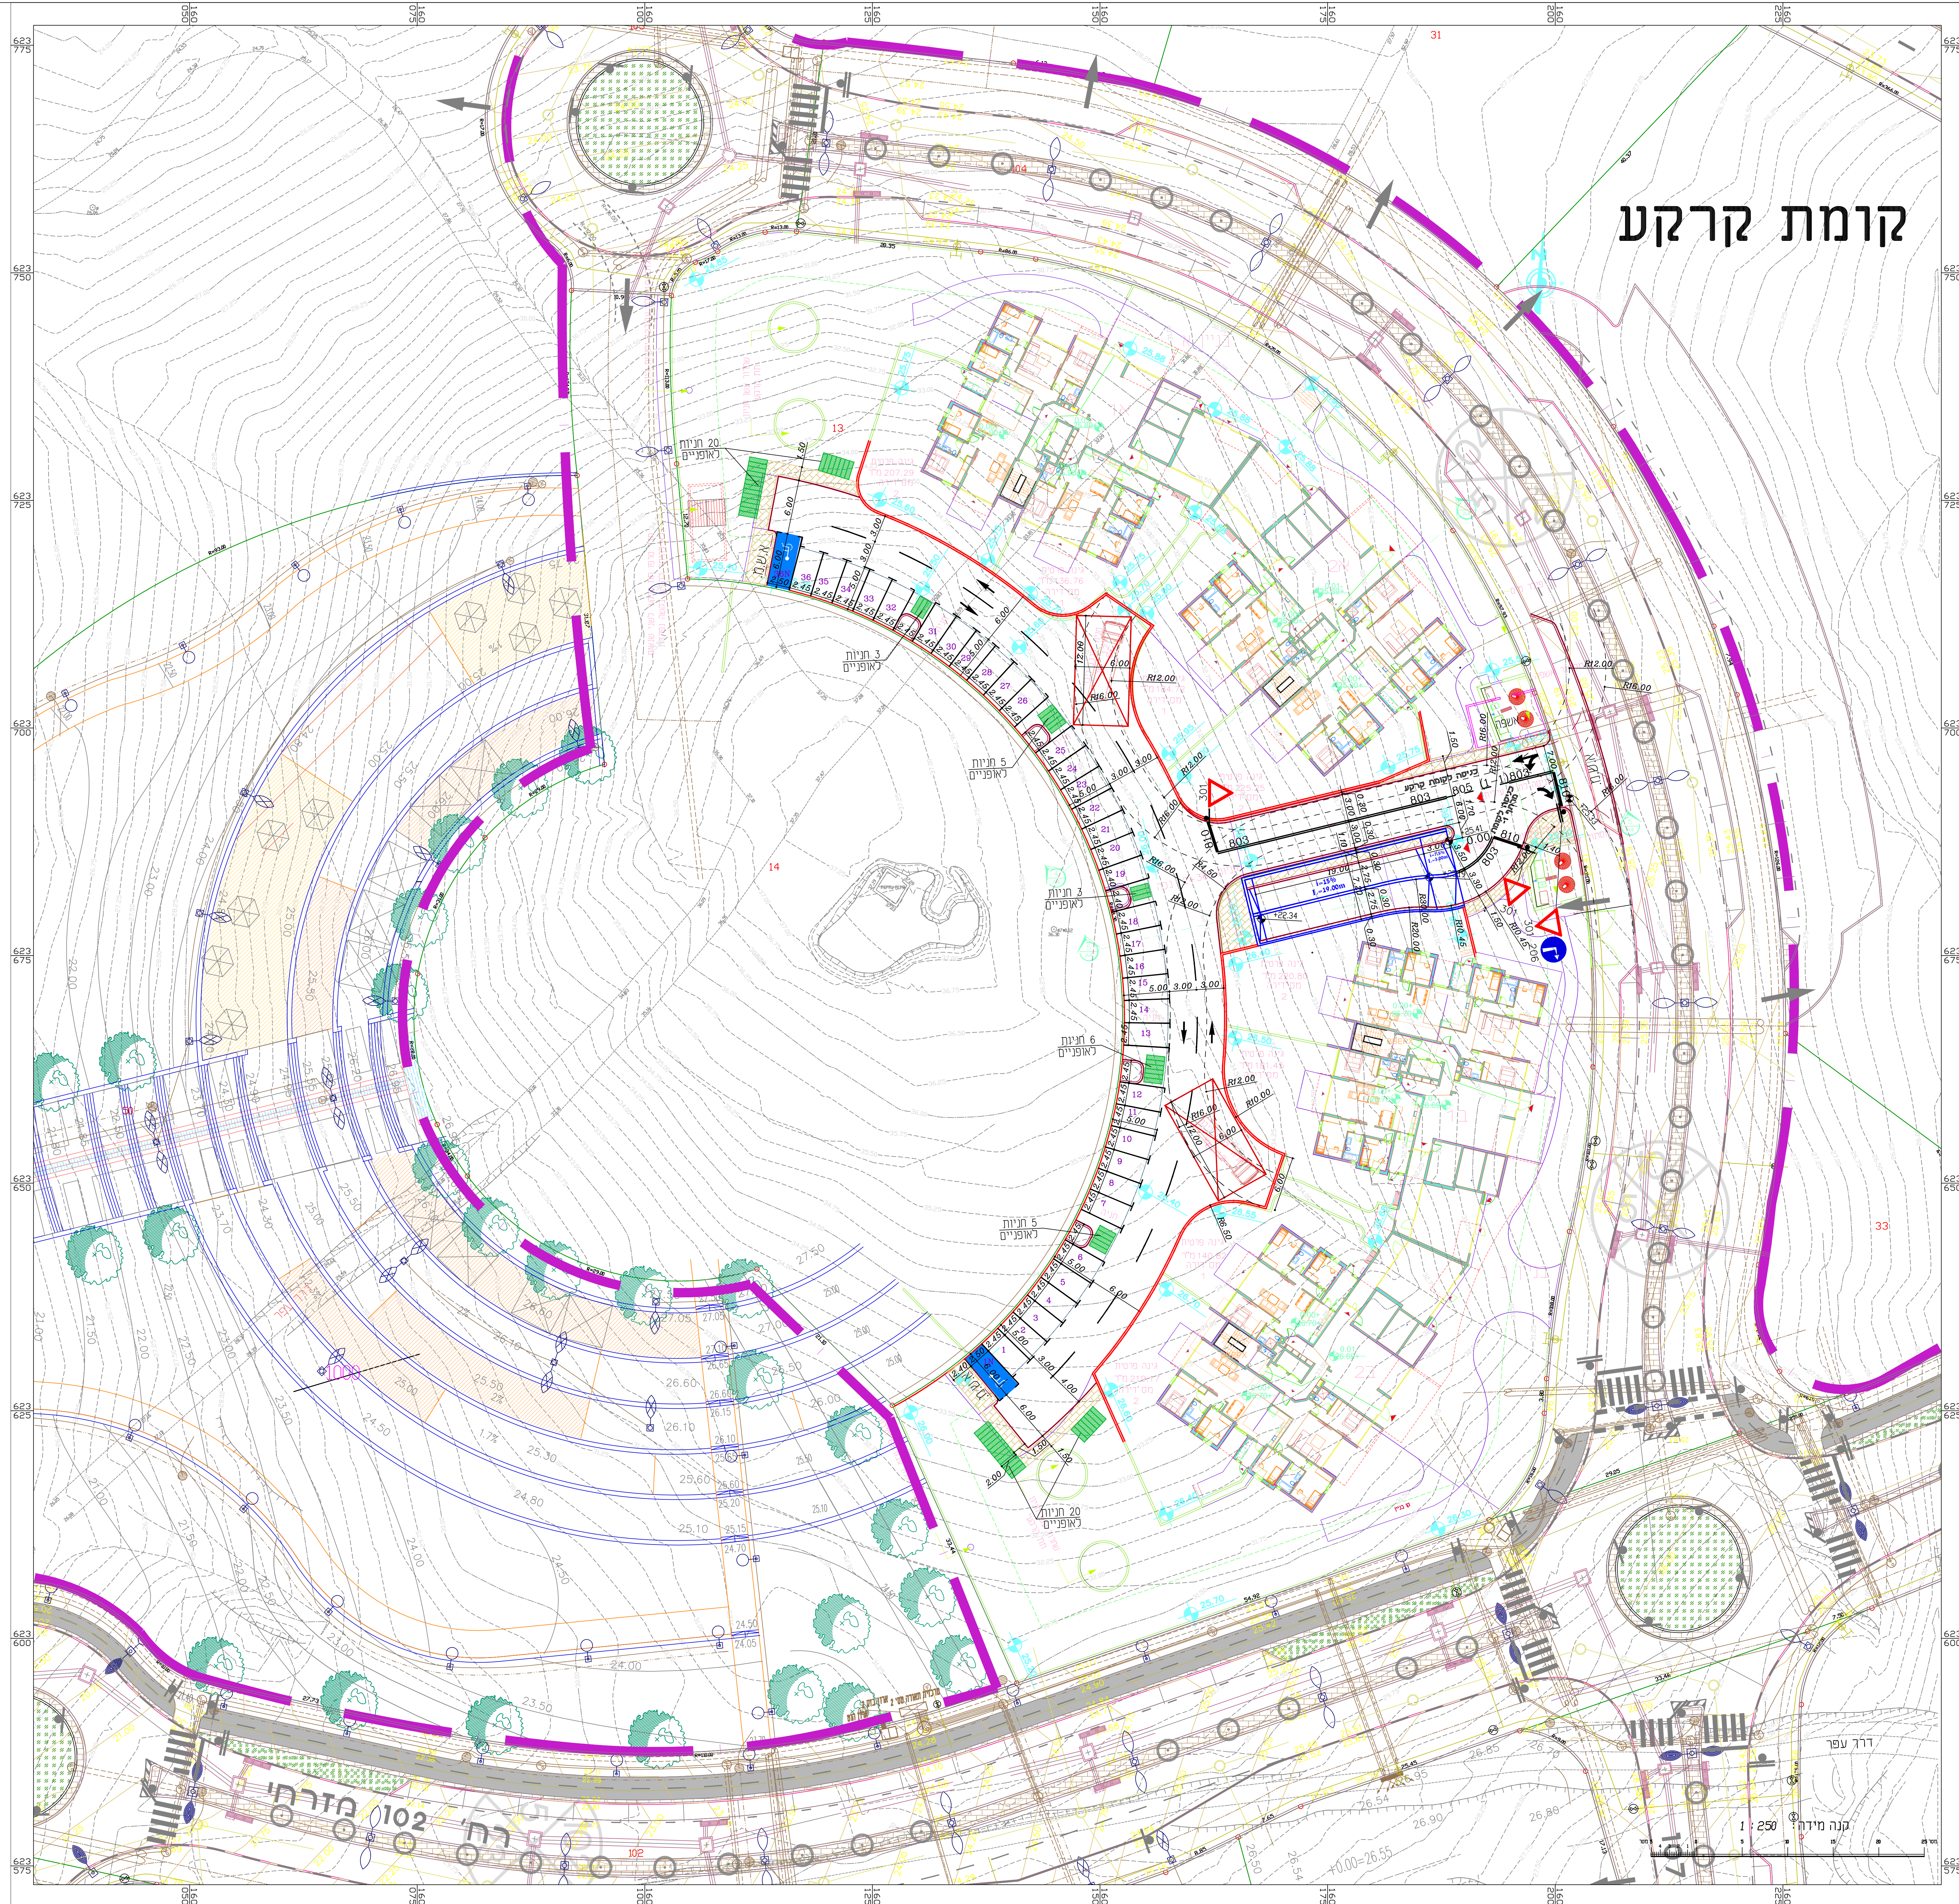

קומת קרקע

מדרג

מדרגה מחונקנת	2.00
תהיה לאופניים	2.38
תהיה לאופנועים	2.38
א.ש. מחננת	-

טבלת מאזן חניה		אופנועים		מכוניות	
מספר	סוג	מספר	סוג	מספר	סוג
104	רכב פרטי	10	מכונית	10	מכונית
11	מסל 100 מטר	133	מכונית	133	מכונית
48	מסל 200 מטר	21	מכונית	21	מכונית
5	חניה כביש	5	מכונית	5	מכונית
14	מסל 100 מטר	136	מכונית	136	מכונית
14	מסל 200 מטר	62	מכונית	62	מכונית
14	מסל 300 מטר	74	מכונית	74	מכונית
14	מסל 400 מטר	136	מכונית	136	מכונית
0	מסל 500 מטר	0	מכונית	0	מכונית

הערות:
- הרכב מחונק 5 חניות לכביש
- מחונק 2 חניות נכה גדולות
- קומת מרתף 1 - סה"כ 152 חניות
- מחונק 25 חניות כפרולת
- כל החניות מחונק לרמת שירות 1